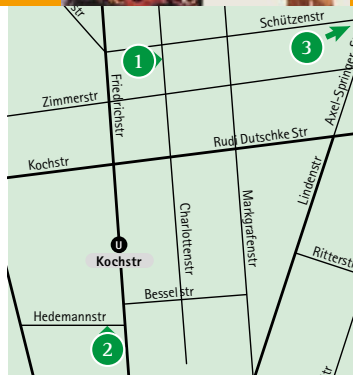

Berlin Friedrichshain-Kreuzberg

1 Galerie Albrecht
Charlottenstr. 78 · 10117 Berlin
Telefon: 030 20605442
www.galeriesusannealbrecht.de
K: Rafael Cidoncha, Daniel Enkaoua,
Amparo Garrido · *El Sur. Malerei & Video.*
W: Weingut Balthasar Ress

2 Galerie Tammen & Partner
Hedemannstr. 14 · 10969 Berlin
Telefon: 030 225027910
www.galerie-tammen-partner.de
K: Marion Eichmann,
Heike Jeschonnek – Look twice.
*Papierschnitt, Collage, Installation &
Paraffinzeichnung.*
W: Weingut Brüder Dr. Becker +
Wein- und Sektgut Barth

3 Wagner + Partner
(→ Friedrichshain)
Strausberger Platz 8 · 10243 Berlin
Telefon: 030 21960137
www.galerie-wagner-partner.com
K: Natascha Stellmach –
I don't have a gun. *Installation,
Zeichnung, Tattoo-Happening.*
W: Weingut Hans Lang