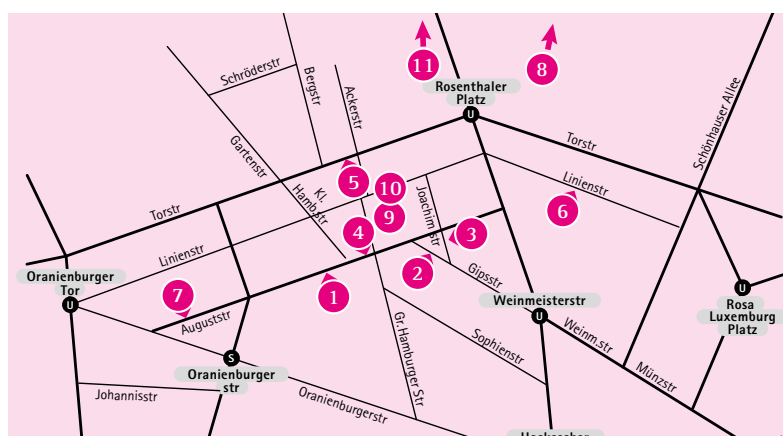

Berlin Mitte

1 Galerie Berlin
Auguststr. 19 · 10117 Berlin
Telefon: 030 2514420
www.galerie-berlin.de
K: Lutz Friedel · *Das nächtliche
Atelier. Malerei.*
W: Weingut Karl Schäfer

**8 Photo Edition Berlin
Galerie und Verlag für Fotografie**
(→ Pankow)
Ystaderstr. 14A · 10437 Berlin
Telefon: 030 41717831
www.photo-edition-berlin.com
K: Frantisek Drtikol, Jaroslav Rössler
und Jaromir Funke, Jiri SIGUT,
Nadia Rovderova, Ales Kunes,
Suzanne Pastor und Eliska Bartek
CZECH – FUNDAMENTAL.
*Tschechische Avantgarde.
Moderne und zeitgenössische Fotografie.*
W: Bürgerspital zum Heiligen Geist

9 Podbielski Contemporary
Koppenplatz 5 · 10115 Berlin
Telefon: 030 24088238
www.podbielskicontemporary.com
K: Leonora Hamill, Francesco Jodice,
Thomas Jorion, Dubravka Vidovic ·
Close to Asia. Fotografie.
W: Weingut Fritz Allendorf –
Allendorf.Wein.Erlebnis.

2 Circleculture Gallery
Gipsstr. 11 · 10119 Berlin
Telefon: 030 275817899
www.circleculture-gallery.com
K: Olivia Steele – *The Truth Hurts
(but then it will set you free).*
Neonglas.
W: Weingut G. H. von Mumm

10 Petra Rietz Salon Galerie
Koppenplatz 11A · 10115 Berlin
Telefon: 0172 6491599
www.petrarietz.com
K: Heinrich Heidersberger, Hans
Könings, Springer Parker – NY.
Fotografie, Video.
W: Staatliche Weinbaudomäne
Oppenheim

11 Zone B
Brunnenstr. 149 · 10119 Berlin
Mobil: 0170 4630953
www.zone-B.info
K: Thomas Kemper.
Malerei, Öl auf Aluminium.
W: Weingut Fürst Hohenlohe

Information & Anmeldung:
Landesverband Berliner Galerien (lvbg)
Telefon: 030 310197-14
Fax: 030 310197-15
E-Mail: lvbg@berliner-galerien.de

K = Kunst; W = Wein